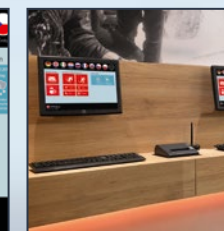

RENTMAXX CHECK-IN

- Schneller Kunden-Check-In am SB-Terminal für zusätzlichen Komfort
- Vollständige Eingabe aller für die Vermietung relevanten Daten durch Ihre Kunden über Touchscreen oder Tablet
- Sofortiger Ausdruck eines Tickets mit Barcodenummer zur einfachen Weiterbearbeitung im Verleih

- Fast customer check-in at a self-service terminal for added convenience
- Full registration of necessary rental information by customer input via touch screen or tablet
- Instant printout of ticket and barcode for smoother rental processing