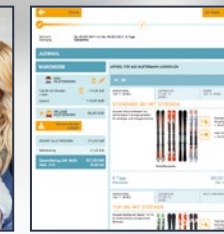

DEPOTMAXX DEPOT SYSTEM

- Vermietung und Verwaltung von Depotplätzen jeder Art
- Komplette Lösung vom Kassenverkaufsplatz bis hin zum Schrankschloss
- Unterstützt alle gängigen Skipasstypen
- Schnittstellen zu vielen anderen Systemen
- Remote Control über Smartphone App

- Management and leasing of depot facilities of all types
- Complete solutions, from ticket booth locations to cabinet locks
- Supports all common ski pass types
- Interfaces to many other systems
- Remote control smartphone app